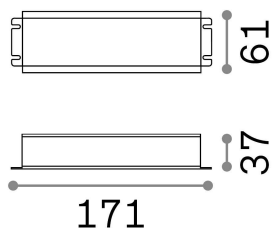

Общая информация**Экстерьер - Аксессуар**

Outdoor non-dimmable constant current driver

| | |
|------------------|-------------------------------|
| Еап | 8021696272108 |
| Пункт | THOR DRIVER ON-OFF 040W 24Vdc |
| Установка | Аксессуар |
| Гарантия | 5 years |
| Общий вес | 0.73 kg |
| Объем | 0.000455 m ³ |

Техническая информация

| | |
|----------------------------|---|
| Вес нетто | 0.65 kg |
| Согласие | CE |
| Рабочая Температура | -15° ~ +45 °C |
| Тип аксессуара | Required |
| Выходная мощность | 100-240 V AC / 130-270 V DC 48 V DC 50/60 Hz |