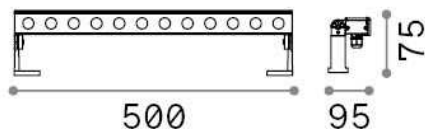

Общая информация

Экстерьер - Прожекторы

Outdoor floor, ceiling or wall-mounted adjustable linear fitting with integrated LED sources and direct light emission

Еап	8021696322131
Пункт	THOR PR D050 ANTRACITE 4000K
Установка	Прожекторы
Гарантия	5 years
Общий вес	1.65 kg
Объем	0.00572 m ³

Техническая информация

Вес нетто	1.49 kg
Класс изоляции	III
Индекс защиты	IP65
Согласие	CE
Рабочая Температура	-15° ~ +45 °C
Dimmer	NO, On-Off
Выходная мощность	24 V DC
Источник питания	Required, remoted, not included
Регулируемость	vert. 0°-90°
Принадлежности включены	Glare shielding cover, Remote on-off driver

Информация об источнике

Интегрированный источник	Integrated LED module
Сменный источник	No
Власть	20 W
Выбросы	Direct
Максимальное потребление	max 20,00 W
Функции LED	LED SMD OSRAM
ССТ LED	4000 K
Продолжительность LED (t. 25°c)	50000 h
CRI	> 80
SDCM	3
Угол светового луча	28°
Световой поток луча	2450 lm
Полезный световой поток	1970 lm