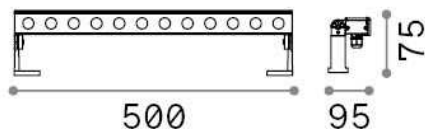

Общая информация

Экстерьер - Прожекторы

Outdoor floor, ceiling or wall-mounted adjustable linear fitting with integrated LED sources and direct light emission

Еап	8021696318523
Пункт	THOR PR D050 BIANCO 3000K
Установка	Прожекторы
Гарантия	5 years
Общий вес	1.65 kg
Объем	0.00572 m ³

Техническая информация

Вес нетто	1.49 kg
Класс изоляции	III
Индекс защиты	IP65
Согласие	CE
Рабочая Температура	-15° ~ +45 °C
Dimmer	NO, On-Off
Выходная мощность	24 V DC
Источник питания	Required, remoted, not included
Регулируемость	vert. 0°-90°
Принадлежности включены	Glare shielding cover, Remote on-off driver

Информация об источнике

Интегрированный источник	Integrated LED module
Сменный источник	No
Власть	20 W
Выбросы	Direct
Максимальное потребление	max 20,00 W
Функции LED	LED SMD OSRAM
ССТ LED	3000 K
Продолжительность LED (t. 25°c)	50000 h
CRI	> 80
SDCM	3
Угол светового луча	28°
Световой поток луча	2300 lm
Полезный световой поток	1850 lm