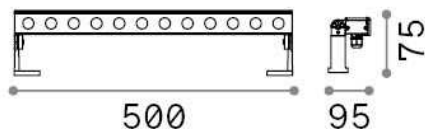

Общая информация

Экстерьер - Прожекторы

Outdoor floor, ceiling or wall-mounted adjustable linear fitting with integrated LED sources and direct light emission

Еап	8021696322148
Пункт	THOR PR D050 BIANCO 4000K
Установка	Прожекторы
Гарантия	5 years
Общий вес	1.65 kg
Объем	0.00572 m ³

Техническая информация

Вес нетто	1.49 kg
Класс изоляции	III
Индекс защиты	IP65
Согласие	CE
Рабочая Температура	-15° ~ +45 °C
Dimmer	NO, On-Off
Выходная мощность	24 V DC
Источник питания	Required, remoted, not included
Регулируемость	vert. 0°-90°
Принадлежности включены	Glare shielding cover, Remote on-off driver

Информация об источнике

Интегрированный источник	Integrated LED module
Сменный источник	No
Власть	20 W
Выбросы	Direct
Максимальное потребление	max 20,00 W
Функции LED	LED SMD OSRAM
ССТ LED	4000 K
Продолжительность LED (t. 25°c)	50000 h
CRI	> 80
SDCM	3
Угол светового луча	28°
Световой поток луча	2450 lm
Полезный световой поток	1970 lm