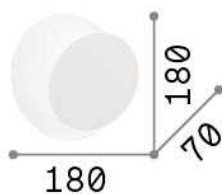

Информация об источнике

Интегрированный источник	Integrated LED module
Сменный источник	Replaceable (by qualified operators only)
Власть	LED 7,5 W
Выбросы	Indirect
Максимальное потребление	max 7,50 W
Функции LED	LED SMD
ССТ LED	3000 K
Продолжительность LED (t. 25°c)	30000 h
CRI	> 80
SDCM	4
Световой поток луча	700 lm
Полезный световой поток	380 lm
Лампа в комплекте	1 - E14 OLIVA 4W 3000K CRI80 SATIN