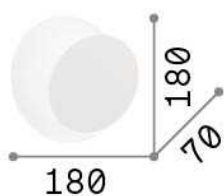

Общая информация

Интерьер - Настенные светильники

Indoor wall mounted adjustable lamp with integrated LED sources and indirect light emission

Еап	8021696238975
Пункт	TICK AP BIANCO
Установка	Настенные светильники
Гарантия	5 years
Общий вес	0.55 kg
Объем	0.002888 м³

Информация об источнике

Интегрированный источник	Integrated LED module
Сменный источник	Replaceable (by qualified operators only)
Власть	LED 7,5 W
Выбросы	Indirect
Максимальное потребление	max 7,50 W
Функции LED	LED SMD
ССТ LED	3000 K
Продолжительность LED (t. 25°c)	30000 h
CRI	> 80
SDCM	4
Световой поток луча	700 lm
Полезный световой поток	430 lm
Лампа в комплекте	1 - E14 OLIVA 4W 3000K CRI80 SATIN