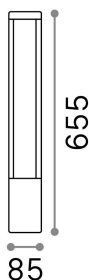

Общая информация

Экстерьер - Торшеры

Outdoor ground mounted bollard with integrated LED sources and direct light emission

Еап	8021696250953
Пункт	TIFONE PT H65
Установка	Торшеры
Гарантия	5 years
Общий вес	1.4 kg
Объем	0.005427 м³

Информация об источнике

Интегрированный источник	Integrated LED module
Сменный источник	Replaceable (by qualified operators only)
Власть	LED 8,5 W
Выбросы	Direct
Максимальное потребление	max 8,50 W
Функции LED	LED COB CREE
ССТ LED	3000 K
Продолжительность LED (t. 25°c)	20000 h
CRI	> 80
SDCM	3
Световой поток луча	720 lm
Полезный световой поток	490 lm
Фотобиологический риск	1
Лампа в комплекте	1 - E14 OLIVA 4W 3000K CRI80 SATIN