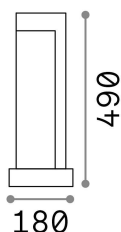

Общая информация

Экстерьер - Торшеры

Outdoor ground mounted bollard with integrated LED sources and direct asymmetrical light emission

Еап	8021696157856
Пункт	TITANO PT H49 4000K
Установка	Торшеры
Гарантия	5 years
Общий вес	7.43 kg
Объем	0.0377 м³

Информация об источнике

Интегрированный источник	Integrated LED module
Сменный источник	Replaceable (by qualified operators only)
Власть	9 W
Выбросы	Direct Asymmetrical
Максимальное потребление	max 9,00 W
Функции LED	LED COB
ССТ LED	4000 K
Продолжительность LED (t. 25°c)	50000 h
CRI	> 80
Угол светового луча	-
Световой поток луча	540 lm
Полезный световой поток	300 lm