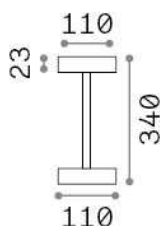

Общая информация

Экстерьер - Настольные светильники

Outdoor table lamp with integrated LED sources, in-built switch, integrated battery and direct light emission

Еап	8021696311715
Пункт	TOFFEE TL BIANCO
Установка	Настольные светильники
Гарантия	5 years
Общий вес	0.59 kg
Объем	0.00504 m ³

Техническая информация

Вес нетто	0.46 kg
Класс изоляции	III
Индекс защиты	IP54
Согласие	CE
Рабочая Температура	0° ~ +40 °C
Dimmer	NO, On-Off
Выходная мощность	3.7 V DC
	Integrated switch button Touch switch
Аккумулятор	YES
Источник питания	Required, remoted, not included

Информация об источнике

Интегрированный источник	Integrated LED module
Сменный источник	Replaceable (by qualified operators only)
Власть	LED 2 W
Выбросы	Direct
Максимальное потребление	max 2,00 W
Функции LED	LED SMD
ССТ LED	3000 K
Продолжительность LED (t. 25°c)	20000 h
CRI	> 80
Световой поток луча	230 lm
Полезный световой поток	180 lm
Фотобиологический риск	EXEMPT
Лампа в комплекте	1 - E14 OLIVA 4W 3000K CRI80 SATIN