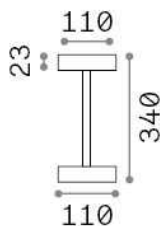

Общая информация

Экстерьер - Настольные светильники

Outdoor table lamp with integrated LED sources, in-built switch, integrated battery and direct light emission

Еап	8021696328614
Пункт	TOFFEE TL NERO
Установка	Настольные светильники
Гарантия	5 years
Общий вес	0.59 kg
Объем	0.00504 m ³

Техническая информация

Вес нетто	0.46 kg
Класс изоляции	III
Индекс защиты	IP54
Согласие	CE
Рабочая Температура	0° ~ +40 °C
Dimmer	NO, On-Off
Выходная мощность	3.7 V DC
	Integrated switch button Touch switch
Аккумулятор	YES
Источник питания	Required, remoted, not included

Информация об источнике

Интегрированный источник	Integrated LED module
Сменный источник	Replaceable (by qualified operators only)
Власть	LED 2 W
Выбросы	Direct
Максимальное потребление	max 2,00 W
Функции LED	LED SMD
ССТ LED	3000 K
Продолжительность LED (t. 25°c)	20000 h
CRI	> 80
Световой поток луча	230 lm
Полезный световой поток	170 lm
Фотобиологический риск	EXEMPT
Лампа в комплекте	1 - E14 OLIVA 4W 3000K CRI80 SATIN