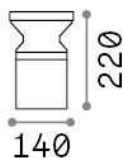

Общая информация

Экстерьер - Торшеры

Outdoor ground mounted bollard with diffuse light emission

Еап	8021696321950
Пункт	TORRE PT1 H22 GRIGIO
Установка	Торшеры
Гарантия	5 years
Общий вес	1.08 kg
Объем	0.0054 m ³

Техническая информация

Вес нетто	0.87 kg
Класс изоляции	I
Индекс защиты	IP44
Согласие	CE
Рабочая Температура	-
Dimmer	Determined by the light bulb
Выходная мощность	220-240 V AC
Источник питания	Not required