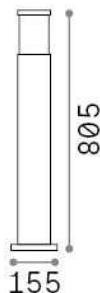

**Общая информация****Экстерьер - Торшеры**

Outdoor ground mounted bollard with diffuse light emission

|                  |                      |
|------------------|----------------------|
| <b>Еап</b>       | 8021696321868        |
| <b>Пункт</b>     | TORRE PT1 H80 COFFEE |
| <b>Установка</b> | Торшеры              |
| <b>Гарантия</b>  | 5 years              |
| <b>Общий вес</b> | 3.83 kg              |
| <b>Объем</b>     | 0.030685 м³          |

**Техническая информация**

|                            |                              |
|----------------------------|------------------------------|
| <b>Вес нетто</b>           | 2.6 kg                       |
| <b>Класс изоляции</b>      | I                            |
| <b>Индекс защиты</b>       | IP65                         |
| <b>Согласие</b>            | CE                           |
| <b>Рабочая Температура</b> | -                            |
| <b>Dimmer</b>              | Determined by the light bulb |
| <b>Выходная мощность</b>   | 220-240 V AC                 |
| <b>Источник питания</b>    | Not required                 |