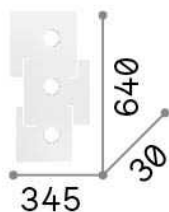

Общая информация

Интерьер - Потолочные светильники

Indoor ceiling or wall mounted lamp with multiple sources and direct light emission

Еап	8021696215761
Пункт	TOTEM PL3
Установка	Потолочные светильники
Гарантия	5 years
Общий вес	3.72 kg
Объем	-

Техническая информация

Вес нетто	2.96 kg
Класс изоляции	I
Индекс защиты	IP20
Согласие	CE
Рабочая Температура	0° ~ +40 °C
Dimmer	Determined by the light bulb
Выходная мощность	220-240 V AC
Источник питания	Not required