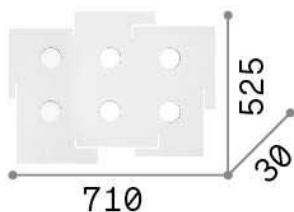

Общая информация

Интерьер - Потолочные светильники

Indoor ceiling or wall mounted lamp with multiple sources and direct light emission

Еап	8021696215785
Пункт	TOTEM PL6
Установка	Потолочные светильники
Гарантия	5 years
Общий вес	6.54 kg
Объем	-

Техническая информация

Вес нетто	5.32 kg
Класс изоляции	I
Индекс защиты	IP20
Согласие	CE
Рабочая Температура	0° ~ +40 °C
Dimmer	Determined by the light bulb
Выходная мощность	220-240 V AC
Источник питания	Not required

Информация об источнике

Интегрированный источник	Light bulb (included)
Сменный источник	Replaceable
Власть	GX53 max 6 x 15 W
Выбросы	Direct
Максимальное потребление	-
Лампа в комплекте	1 - E14 OLIVA 4W 3000K CRI80 SATIN