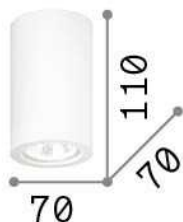

Общая информация

Интерьер - Потолочные светильники

Indoor ceiling mounted projector with direct light emission

Еап	8021696155869
Пункт	TOWER PL1 ROUND
Установка	Потолочные светильники
Гарантия	5 years
Общий вес	0.51 kg
Объем	0.002304 m ³

Техническая информация

Вес нетто	0.43 kg
Класс изоляции	I
Индекс защиты	IP20
Согласие	CE
Рабочая Температура	0° ~ +40 °C
Dimmer	Determined by the light bulb
Выходная мощность	220-240 V AC
Источник питания	Not required

Информация об источнике

Интегрированный источник	Light bulb (not included)
Сменный источник	No
Власть	GU10 max 1 x 35 W
Выбросы	Direct
Максимальное потребление	-