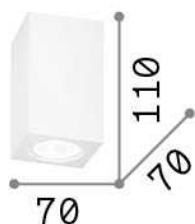

Общая информация**Интерьер - Потолочные светильники**

Indoor ceiling mounted projector with direct light emission

Еап	8021696155791
Пункт	TOWER PL1 SQUARE
Установка	Потолочные светильники
Гарантия	5 years
Общий вес	0.68 kg
Объем	0.002304 m ³

Техническая информация

Вес нетто	0.62 kg
Класс изоляции	I
Индекс защиты	IP20
Согласие	CE
Рабочая Температура	0° ~ +40 °C
Dimmer	Determined by the light bulb
Выходная мощность	220-240 V AC
Источник питания	Not required

**Информация об источнике**

Интегрированный источник	Light bulb (not included)
Сменный источник	No
Власть	GU10 max 1 x 35 W
Выбросы	Direct
Максимальное потребление	-