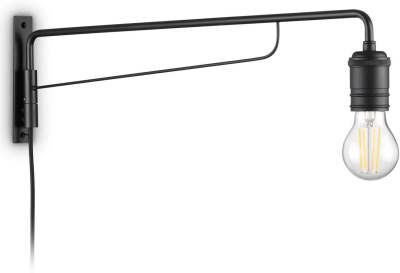

Общая информация

Интерьер - Настенные светильники

Indoor wall mounted lamp with in-built switch and diffuse light emission

Еап	8021696242392
Пункт	TRIUMPH AP1 NERO
Установка	Настенные светильники
Гарантия	5 years
Общий вес	0.96 kg
Объем	0.008288 м³

Информация об источнике

Интегрированный источник	Light bulb (not included)
Сменный источник	No
Власть	E27 max 1 x 42 W
Выбросы	Diffuse
Максимальное потребление	-