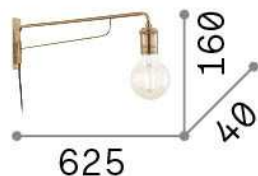

Информация об источнике

Интегрированный источник	Light bulb (not included)
Сменный источник	No
Власть	E27 max 1 x 42 W
Выбросы	Diffuse
Максимальное потребление	-