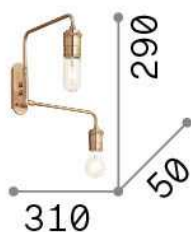

Информация об источнике

Интегрированный источник	Light bulb (not included)
Сменный источник	No
Власть	E27 max 2 x 42 W
Выбросы	Diffuse
Максимальное потребление	-