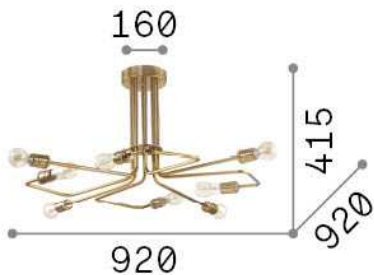

## Интерьер - Потолочные светильники

Indoor ceiling mounted lamp with multiple sources and diffuse light emission

<b>Еап</b>	8021696242378
<b>Пункт</b>	TRIUMPH PL8 NERO
<b>Установка</b>	Потолочные светильники
<b>Гарантия</b>	5 years
<b>Общий вес</b>	4.91 kg
<b>Объем</b>	0.04536 м³

## Техническая информация

<b>Вес нетто</b>	3.27 kg
<b>Класс изоляции</b>	I
<b>Индекс защиты</b>	IP20
<b>Согласие</b>	CE
<b>Рабочая Температура</b>	0° ~ +40 °C
<b>Dimmer</b>	Determined by the light bulb
<b>Выходная мощность</b>	220-240 V AC
<b>Источник питания</b>	Not required