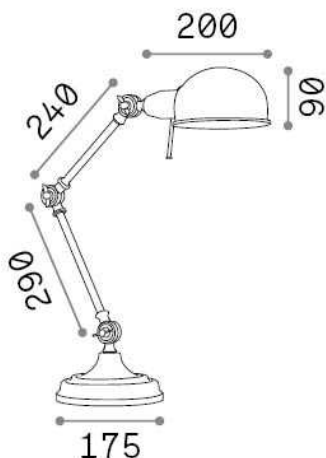

Общая информация

Интерьер - Настольные светильники

Indoor table adjustable lamp with in-built switch and direct light emission

Еап	8021696145204
Пункт	TRUMAN TL1 GRIGIO
Установка	Настольные светильники
Гарантия	5 years
Общий вес	2.94 kg
Объем	0.02829 m ³

Техническая информация

Вес нетто	2.38 kg
Класс изоляции	II
Индекс защиты	IP20
Согласие	CE
Рабочая Температура	0° ~ +40 °C
Dimmer	NO
Выходная мощность	220-240 V AC Integrated switch button
Источник питания	Not required
Регулируемость	YES