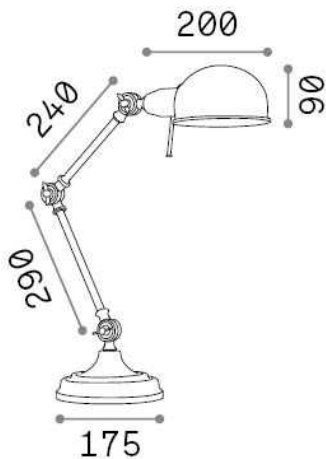

Общая информация

Интерьер - Настольные светильники

Indoor table adjustable lamp with in-built switch and direct light emission

Еап	8021696145211
Пункт	TRUMAN TL1 NERO
Установка	Настольные светильники
Гарантия	5 years
Общий вес	2.94 kg
Объем	0.02829 m ³

Техническая информация

Вес нетто	2.38 kg
Класс изоляции	II
Индекс защиты	IP20
Согласие	CE
Рабочая Температура	0° ~ +40 °C
Dimmer	NO
Выходная мощность	220-240 V AC Integrated switch button
Источник питания	Not required
Регулируемость	YES