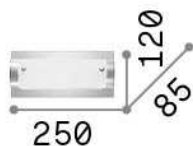

Информация об источнике

Интегрированный источник	Light bulb (not included)
Сменный источник	No
Власть	E14 max 1 x 40 W
Выбросы	Diffuse
Максимальное потребление	-