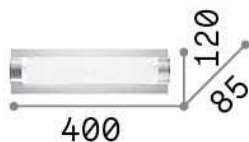

Общая информация

Интерьер - Настенные светильники

Indoor wall mounted lamp with multiple sources and diffuse light emission

Еап	8021696051857
Пункт	TUDOR AP2
Установка	Настенные светильники
Гарантия	5 years
Общий вес	1.44 kg
Объем	0.0088 m ³

Техническая информация

Вес нетто	1.13 kg
Класс изоляции	I
Индекс защиты	IP20
Согласие	CE
Рабочая Температура	0° ~ +40 °C
Dimmer	Determined by the light bulb
Выходная мощность	220-240 V AC
Источник питания	Not required

Информация об источнике

Интегрированный источник	Light bulb (not included)
Сменный источник	No
Власть	E14 max 2 x 40 W
Выбросы	Diffuse
Максимальное потребление	-