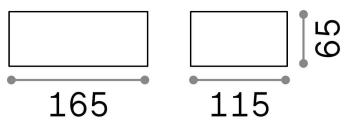

Информация об источнике

Интегрированный источник	Light bulb (not included)
Сменный источник	No
Власть	G9 max 1 x 28 W
Выбросы	Direct + Indirect
Максимальное потребление	-