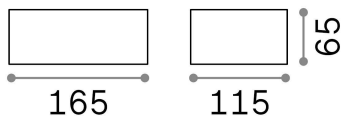

Информация об источнике

Интегрированный источник	Light bulb (not included)
Сменный источник	No
Власть	G9 max 1 x 28 W
Выбросы	Direct + Indirect
Максимальное потребление	-