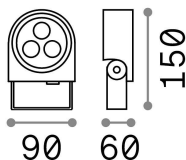

Общая информация

Экстерьер - Прожекторы

Outdoor floor, ceiling or wall-mounted adjustable projector with integrated LED sources and direct light emission

Еап	8021696261287
Пункт	ULEX PR H15 SOURCE
Установка	Прожекторы
Гарантия	5 years
Общий вес	0.76 kg
Объем	0.00252 m ³

Техническая информация

Вес нетто	0.66 kg
Класс изоляции	I
Индекс защиты	IP65
Согласие	CE
Рабочая Температура	-15° ~ +45 °C
Dimmer	NO, On-Off
Выходная мощность	220-240 V AC 50/60 Hz
Источник питания	In-built, included Replaceable (by qualified operators only), electronic
Сопротивление нагрузки	IK06
Регулируемость	vert. +30°/-10°
Принадлежности включены	Glare shielding cover, Base for external connection, Ground fixing spike

Информация об источнике

Интегрированный источник	Integrated LED module
Сменный источник	No
Власть	8,5 W
Выбросы	Direct
Максимальное потребление	max 8,50 W
Функции LED	LED SMD OSRAM
ССТ LED	3000 K
Продолжительность LED (t. 25°c)	50000 h
CRI	> 80
Угол светового луча	30°
Световой поток луча	640 lm
Полезный световой поток	490 lm