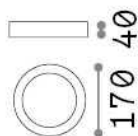

Общая информация

Интерьер - Потолочные светильники

Indoor ceiling or wall mounted lamp with integrated LED sources and direct light emission

Еап	8021696321776
Пункт	UNIVERSAL PL D17 ROUND 4000K
Установка	Потолочные светильники
Гарантия	5 years
Общий вес	0.49 kg
Объем	0.001458 м³

Техническая информация

Вес нетто	0.42 kg
Класс изоляции	II
Индекс защиты	IP20
Согласие	CE
Рабочая Температура	0° ~ +40 °C
Dimmer	NO, On-Off
Выходная мощность	220-240 V AC 50/60 Hz
Источник питания	In-built, included Replaceable (by qualified operators only), electronic

Информация об источнике

Интегрированный источник	Integrated LED module
Сменный источник	No
Власть	13,5 W
Выбросы	Direct
Максимальное потребление	max 13,50 W
Функции LED	LED SMD
ССТ LED	4000 K
Продолжительность LED (t. 25°c)	30000 h
CRI	> 80
Угол светового луча	110°
Световой поток луча	1250 lm
Полезный световой поток	1100 lm