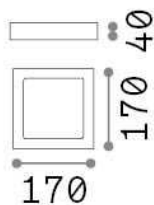

Информация об источнике

Интегрированный источник	Integrated LED module
Сменный источник	No
Власть	13,5 W
Выбросы	Direct
Максимальное потребление	max 13,50 W
Функции LED	LED SMD
ССТ LED	3000 K
Продолжительность LED (t. 25°c)	30000 h
CRI	> 80
Угол светового луча	110°
Световой поток луча	1250 lm
Полезный световой поток	1100 lm