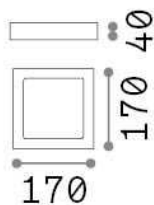

Общая информация

Интерьер - Потолочные светильники

Indoor ceiling or wall mounted lamp with integrated LED sources and direct light emission

Еап	8021696321769
Пункт	UNIVERSAL PL D17 SQUARE 4000K
Установка	Потолочные светильники
Гарантия	5 years
Общий вес	0.56 kg
Объем	0.001458 m ³

Информация об источнике

Интегрированный источник	Integrated LED module
Сменный источник	No
Власть	13,5 W
Выбросы	Direct
Максимальное потребление	max 13,50 W
Функции LED	LED SMD
ССТ LED	4000 K
Продолжительность LED (t. 25°c)	30000 h
CRI	> 80
Угол светового луча	110°
Световой поток луча	1250 lm
Полезный световой поток	1100 lm