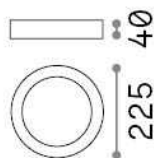

Общая информация

Интерьер - Потолочные светильники

Indoor ceiling or wall mounted lamp with integrated LED sources and direct light emission

Еап	8021696321752
Пункт	UNIVERSAL PL D22 ROUND 4000K
Установка	Потолочные светильники
Гарантия	5 years
Общий вес	0.66 kg
Объем	0.002485 m ³

Техническая информация

Вес нетто	0.58 kg
Класс изоляции	II
Индекс защиты	IP20
Согласие	CE
Рабочая Температура	0° ~ +40 °C
Dimmer	NO, On-Off
Выходная мощность	220-240 V AC 50/60 Hz
Источник питания	In-built, included Replaceable (by qualified operators only), electronic

Информация об источнике

Интегрированный источник	Integrated LED module
Сменный источник	No
Власть	19 W
Выбросы	Direct
Максимальное потребление	max 19,00 W
Функции LED	LED SMD
ССТ LED	4000 K
Продолжительность LED (t. 25°c)	30000 h
CRI	> 80
Угол светового луча	110°
Световой поток луча	1950 lm
Полезный световой поток	1700 lm