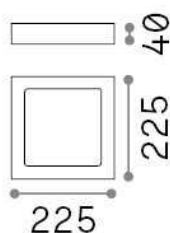

Общая информация

Интерьер - Потолочные светильники

Indoor ceiling or wall mounted lamp with integrated LED sources and direct light emission

Еап	8021696138640
Пункт	UNIVERSAL PL D22 SQUARE 3000K
Установка	Потолочные светильники
Гарантия	5 years
Общий вес	0.82 kg
Объем	0.002485 m ³

Информация об источнике

Интегрированный источник	Integrated LED module
Сменный источник	No
Власть	19 W
Выбросы	Direct
Максимальное потребление	max 19,00 W
Функции LED	LED SMD
ССТ LED	3000 K
Продолжительность LED (t. 25°c)	30000 h
CRI	> 80
Угол светового луча	110°
Световой поток луча	1950 lm
Полезный световой поток	1700 lm