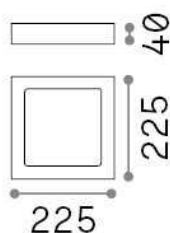

Общая информация

Интерьер - Потолочные светильники

Indoor ceiling or wall mounted lamp with integrated LED sources and direct light emission

Еап	8021696321745
Пункт	UNIVERSAL PL D22 SQUARE 4000K
Установка	Потолочные светильники
Гарантия	5 years
Общий вес	0.82 kg
Объем	0.002485 m ³

Информация об источнике

Интегрированный источник	Integrated LED module
Сменный источник	No
Власть	19 W
Выбросы	Direct
Максимальное потребление	max 19,00 W
Функции LED	LED SMD
ССТ LED	4000 K
Продолжительность LED (t. 25°c)	30000 h
CRI	> 80
Угол светового луча	110°
Световой поток луча	1950 lm
Полезный световой поток	1700 lm