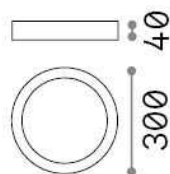

Общая информация

Интерьер - Потолочные светильники

Indoor ceiling or wall mounted lamp with integrated LED sources and direct light emission

Еап	8021696138619
Пункт	UNIVERSAL PL D30 ROUND 3000K
Установка	Потолочные светильники
Гарантия	5 years
Общий вес	0.93 kg
Объем	0.004465 m ³

Техническая информация

Вес нетто	0.85 kg
Класс изоляции	II
Индекс защиты	IP20
Согласие	CE
Рабочая Температура	0° ~ +40 °C
Dimmer	NO, On-Off
Выходная мощность	220-240 V AC 50/60 Hz
Источник питания	In-built, included Replaceable (by qualified operators only), electronic

Информация об источнике

Интегрированный источник	Integrated LED module
Сменный источник	No
Власть	25 W
Выбросы	Direct
Максимальное потребление	max 25,00 W
Функции LED	LED SMD
ССТ LED	3000 K
Продолжительность LED (t. 25°c)	30000 h
CRI	> 80
Угол светового луча	110°
Световой поток луча	2600 lm
Полезный световой поток	2300 lm