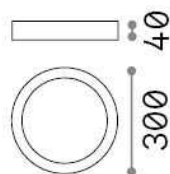

Информация об источнике

Интегрированный источник	Integrated LED module
Сменный источник	No
Власть	25 W
Выбросы	Direct
Максимальное потребление	max 25,00 W
Функции LED	LED SMD
ССТ LED	4000 K
Продолжительность LED (t. 25°c)	30000 h
CRI	> 80
Угол светового луча	110°
Световой поток луча	2600 lm
Полезный световой поток	2300 lm