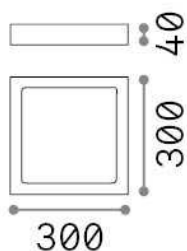

Общая информация

Интерьер - Потолочные светильники

Indoor ceiling or wall mounted lamp with integrated LED sources and direct light emission

Еап	8021696138657
Пункт	UNIVERSAL PL D30 SQUARE 3000K
Установка	Потолочные светильники
Гарантия	5 years
Общий вес	1.18 kg
Объем	0.004465 m ³

Информация об источнике

Интегрированный источник	Integrated LED module
Сменный источник	No
Власть	25 W
Выбросы	Direct
Максимальное потребление	max 25,00 W
Функции LED	LED SMD
ССТ LED	3000 K
Продолжительность LED (t. 25°c)	30000 h
CRI	> 80
Угол светового луча	110°
Световой поток луча	2600 lm
Полезный световой поток	2300 lm