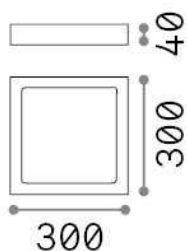

Общая информация

Интерьер - Потолочные светильники

Indoor ceiling or wall mounted lamp with integrated LED sources and direct light emission

Еап	8021696321707
Пункт	UNIVERSAL PL D30 SQUARE 4000K
Установка	Потолочные светильники
Гарантия	5 years
Общий вес	1.18 kg
Объем	0.004465 m ³

Информация об источнике

Интегрированный источник	Integrated LED module
Сменный источник	No
Власть	25 W
Выбросы	Direct
Максимальное потребление	max 25,00 W
Функции LED	LED SMD
ССТ LED	4000 K
Продолжительность LED (t. 25°c)	30000 h
CRI	> 80
Угол светового луча	110°
Световой поток луча	2600 lm
Полезный световой поток	2300 lm