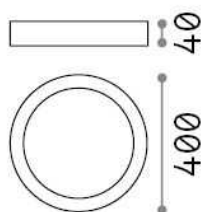

Общая информация

Интерьер - Потолочные светильники

Indoor ceiling or wall mounted lamp with integrated LED sources and direct light emission

Еап	8021696321684
Пункт	UNIVERSAL PL D40 ROUND 4000K
Установка	Потолочные светильники
Гарантия	5 years
Общий вес	1.56 kg
Объем	0.006806 m ³

Техническая информация

Вес нетто	1.39 kg
Класс изоляции	II
Индекс защиты	IP20
Согласие	CE
Рабочая Температура	0° ~ +40 °C
Dimmer	NO, On-Off
Выходная мощность	100-240 V AC 50/60 Hz
Источник питания	In-built, included Replaceable (by qualified operators only), electronic

Информация об источнике

Интегрированный источник	Integrated LED module
Сменный источник	No
Власть	36 W
Выбросы	Direct
Максимальное потребление	max 36,00 W
Функции LED	LED SMD
ССТ LED	4000 K
Продолжительность LED (t. 25°c)	25000 h
CRI	> 90
Угол светового луча	118°
Световой поток луча	4300 lm
Полезный световой поток	3750 lm