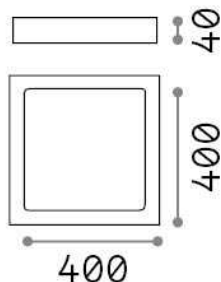

Общая информация

Интерьер - Потолочные светильники

Indoor ceiling or wall mounted lamp with integrated LED sources and direct light emission

Еап	8021696240374
Пункт	UNIVERSAL PL D40 SQUARE 3000K
Установка	Потолочные светильники
Гарантия	5 years
Общий вес	2.18 kg
Объем	0.006806 м³

Информация об источнике

Интегрированный источник	Integrated LED module
Сменный источник	No
Власть	36 W
Выбросы	Direct
Максимальное потребление	max 36,00 W
Функции LED	LED SMD
ССТ LED	3000 K
Продолжительность LED (t. 25°c)	25000 h
CRI	> 90
Угол светового луча	118°
Световой поток луча	3900 lm
Полезный световой поток	3350 lm