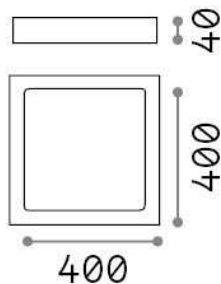

Информация об источнике

Интегрированный источник	Integrated LED module
Сменный источник	No
Власть	36 W
Выбросы	Direct
Максимальное потребление	max 36,00 W
Функции LED	LED SMD
ССТ LED	4000 K
Продолжительность LED (t. 25°c)	25000 h
CRI	> 90
Угол светового луча	118°
Световой поток луча	4300 lm
Полезный световой поток	3650 lm