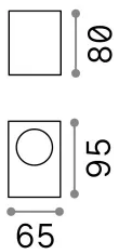

Общая информация

Экстерьер - Настенные светильники

Еап	8021696213347
Пункт	UP AP1 COFFEE
Установка	Настенные светильники
Гарантия	5 years
Общий вес	0.38 kg
Объем	0.001056 m ³

Техническая информация

Вес нетто	0.32 kg
Класс изоляции	I
Индекс защиты	IP44
Согласие	CE
Рабочая Температура	-
Dimmer	Non-dimmable
Выходная мощность	220-240 V AC
Источник питания	Not required

Информация об источнике

Интегрированный источник	Light bulb (not included)
Сменный источник	No
Власть	G9 max 1 x 15 W
Выбросы	Direct
Максимальное потребление	-
Рекомендовать лампочку	307879 G9 4.0W 4000K CRI80