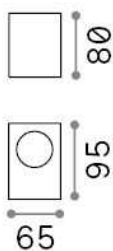

Информация об источнике

Интегрированный источник	Light bulb (not included)
Сменный источник	No
Власть	G9 max 1 x 15 W
Выбросы	Direct
Максимальное потребление	-