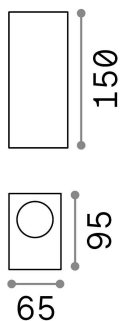

Общая информация

Экстерьер - Настенные светильники

Outdoor wall mounted lamp with multiple sources and direct/indirect light emission

Еап	8021696115337
Пункт	UP AP2 ANTRACITE
Установка	Настенные светильники
Гарантия	5 years
Общий вес	0.6 kg
Объем	0.001893 м³

Техническая информация

Вес нетто	0.52 kg
Класс изоляции	I
Индекс защиты	IP44
Согласие	CE
Рабочая Температура	-
Dimmer	Determined by the light bulb
Выходная мощность	220-240 V AC
Источник питания	Not required

Информация об источнике

Интегрированный источник	Light bulb (not included)
Сменный источник	No
Власть	G9 max 2 x 15 W
Выбросы	Direct + Indirect
Максимальное потребление	-