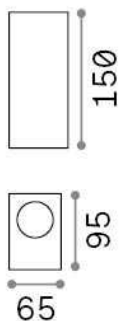

Общая информация

Экстерьер - Настенные светильники

Outdoor wall mounted lamp with multiple sources and direct/indirect light emission

Еап	8021696326993
Пункт	UP AP2 GRIGIO
Установка	Настенные светильники
Гарантия	5 years
Общий вес	0.6 kg
Объем	0.001893 м ³

Информация об источнике

Интегрированный источник	Light bulb (not included)
Сменный источник	No
Власть	G9 max 2 x 15 W
Выбросы	Direct + Indirect
Максимальное потребление	-