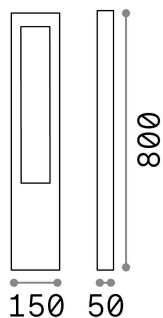

Общая информация

Экстерьер - Торшеры

Outdoor ground mounted bollard with direct light emission

Еап	8021696136028
Пункт	VEGA PT1 ANTRACITE
Установка	Торшеры
Гарантия	5 years
Общий вес	2.35 kg
Объем	0.009184 м³

Техническая информация

Вес нетто	1.15 kg
Класс изоляции	I
Индекс защиты	IP44
Согласие	CE
Рабочая Температура	-
Dimmer	Determined by the light bulb
Выходная мощность	220-240 V AC
Источник питания	Not required

Информация об источнике

Интегрированный источник	Light bulb (not included)
Сменный источник	No
Власть	G9 max 1 x 15 W
Выбросы	Direct
Максимальное потребление	-