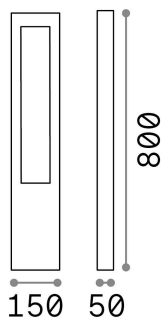

Общая информация

Экстерьер - Торшеры

Outdoor ground mounted bollard with direct light emission

Еап	8021696213361
Пункт	VEGA PT1 COFFEE
Установка	Торшеры
Гарантия	5 years
Общий вес	2.35 kg
Объем	0.009184 м³

Техническая информация

Вес нетто	1.15 kg
Класс изоляции	I
Индекс защиты	IP44
Согласие	CE
Рабочая Температура	-
Dimmer	Determined by the light bulb
Выходная мощность	220-240 V AC
Источник питания	Not required

Информация об источнике

Интегрированный источник	Light bulb (not included)
Сменный источник	No
Власть	G9 max 1 x 15 W
Выбросы	Direct
Максимальное потребление	-