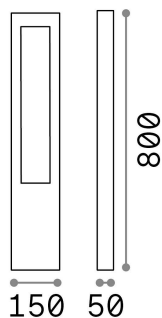

Общая информация

Экстерьер - Торшеры

Outdoor ground mounted bollard with direct light emission

Еап	8021696136042
Пункт	VEGA PT1 GRIGIO
Установка	Торшеры
Гарантия	5 years
Общий вес	2.35 kg
Объем	0.009184 м³

Техническая информация

Вес нетто	1.15 kg
Класс изоляции	I
Индекс защиты	IP44
Согласие	CE
Рабочая Температура	-
Dimmer	Determined by the light bulb
Выходная мощность	220-240 V AC
Источник питания	Not required

Информация об источнике

Интегрированный источник	Light bulb (not included)
Сменный источник	No
Власть	G9 max 1 x 15 W
Выбросы	Direct
Максимальное потребление	-