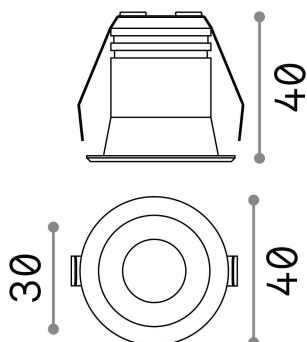

Информация об источнике

Интегрированный источник	Integrated LED module
Сменный источник	Replaceable (by qualified operators only)
Власть	3 W
Выбросы	Direct
Максимальное потребление	max 3,00 W
Функции LED	LED SMD OSRAM
ССТ LED	3000 K
Продолжительность LED (t. 25°c)	50000 h
CRI	> 90
Угол светового луча	20°
Световой поток луча	210 lm
Полезный световой поток	170 lm