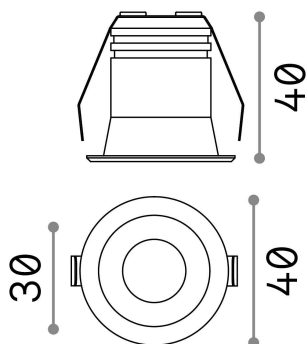

Общая информация

Технический свет - Встраиваемый светильник

Indoor ceiling recessed projector with integrated LED sources and direct light emission

Еап	8021696244853
Пункт	VIRUS FI BK GD
Установка	Встраиваемый светильник
Гарантия	5 years
Общий вес	0.08 kg
Объем	0.00027 м³

Техническая информация

Вес нетто	0.07 kg
Класс изоляции	II
Индекс защиты	IP20
Согласие	CE
Рабочая Температура	0° ~ +40 °C
Dimmer	NO, On-Off
Выходная мощность	220-240 V AC 50/60 Hz
Источник питания	Separate, included Replaceable (by qualified operators only), electronic
Утопленные характеристики	Ø 30 - h. ≥ 60 , 10-30

Информация об источнике

Интегрированный источник	Integrated LED module
Сменный источник	Replaceable (by qualified operators only)
Власть	3 W
Выбросы	Direct
Максимальное потребление	max 3,00 W
Функции LED	LED SMD OSRAM
ССТ LED	3000 K
Продолжительность LED (t. 25°c)	50000 h
CRI	> 90
Угол светового луча	20°
Световой поток луча	210 lm
Полезный световой поток	170 lm