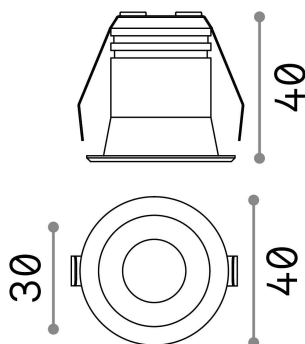

Общая информация

Технический свет - Встраиваемый светильник

Indoor ceiling recessed projector with integrated LED sources and direct light emission

Еап	8021696244822
Пункт	VIRUS FI WH GD
Установка	Встраиваемый светильник
Гарантия	5 years
Общий вес	0.08 kg
Объем	0.00027 м³

Техническая информация

Вес нетто	0.07 kg
Класс изоляции	II
Индекс защиты	IP20
Согласие	CE
Рабочая Температура	0° ~ +40 °C
Dimmer	NO, On-Off
Выходная мощность	220-240 V AC 50/60 Hz
Источник питания	Separate, included Replaceable (by qualified operators only), electronic
Утопленные характеристики	Ø 30 - h. ≥ 60 , 10-30

Информация об источнике

Интегрированный источник	Integrated LED module
Сменный источник	Replaceable (by qualified operators only)
Власть	3 W
Выбросы	Direct
Максимальное потребление	max 3,00 W
Функции LED	LED SMD OSRAM
ССТ LED	3000 K
Продолжительность LED (t. 25°c)	50000 h
CRI	> 90
Угол светового луча	20°
Световой поток луча	210 lm
Полезный световой поток	170 lm